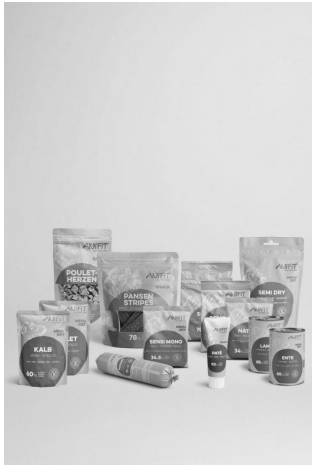

Dog Sets

SET DI PROVA PER CANI M-L

N° Art.	Denominazione / quantità	Prezzo in CHF
1055	Set di prova cane M-L	CHF 70.60

Fai assaggiare al tuo cane il cibo naturale ANiFiT per cani di taglia M-L. Ordina un pratico set di prova con cibo umido, cibo secco e leccornie per il tuo cane.

L'immagine sopra è un esempio, il contenuto corretto è elencato qui sotto:

- 1 x Barattolo agnello 400g
- 1 x Barattolo anatra 400g
- 1 x Pouch vitello 300g
- 1 x Pouch pollo 300g
- 1 x Salsiccia pollo 400g
- 1 x Sensitive 60g
- 1 x Nature 80g
- 1 x Olymp 80g
- 1 x Semi Dry pollo 200g
- 1 x Semi Dry manzo 200g
- 1 x Sensi Mono 80g
- 1 x Pansen Stripes 200g
- 1 x Paté
- 1 x Cuori di pollo 35g
- 1 x Grande borsa in cotone
- 1 x Flyer Set di prova